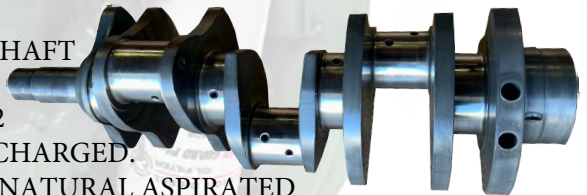

**Spare Parts for M113/YPR TRACKED APC**

DETROIT DIESEL 6V53T ENGINE

**TURBO**  
5101431

**BLOWER**  
5107526

**CYLINDER HEAD**  
5198203

**INJECTORS**

- 5226230
- 5228814
- 5229185
- 5229595
- 5228763
- 5228773
- 5228783
- 5226075
- 5229825
- 5228590
- 5228580
- 5228550
- 5228675

**NOZZLE TIP**

- 5226404
- 5229034
- 5229192
- 5229026
- 5228473
- 5228554

**CROWN**  
23503948

**SKIRT**  
8924002

- PIN**
- 5106902
  - 5108131
  - 8924731

**VALVE TRAIN COMPONENTS**

- 5197176
- 5116341
- 5144019
- 5147424

**CAMSHAFTS** LEFT BANK 5117860  
RIGHT BANK 5117857

**CRANKSHAFT**

23504732  
TURBOCHARGED.  
5144616 NATURAL ASPIRATED

10929868  
**11669369 RADIATOR COOLING**

1179586

**OIL PAN**  
8928639

**DIFFERENTIAL & STEERING ASSY**  
10875026