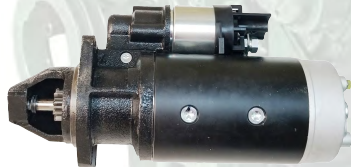

**Spare Parts for M113/YPR TRACKED APC**

DETROIT DIESEL 6V53T ENGINE

**TURBO**  
5101431

**BLOWER**  
5107526

**CYLINDER HEAD**  
5198203

**INJECTORS**

- 5226230
- 5228814
- 5229185
- 5229595
- 5228763
- 5228773
- 5228783
- 5226075
- 5229825
- 5228590
- 5228580
- 5228550
- 5228675

**NOZZLE TIP**

- 5226404
- 5229034
- 5229192
- 5229026
- 5228473
- 5228554

**CROWN**  
23503948

**SKIRT**  
8924002

- PIN**
- 5106902
  - 5108131
  - 8924731

**VALVE TRAIN COMPONENTS**

- 5197176
- 5116341
- 5144019
- 5147424

**CAMSHAFTS** LEFT BANK 5117860  
RIGHT BANK 5117857

**CRANKSHAFT**

23504732  
TURBOCHARGED.  
5144616 NATURAL ASPIRATED

10929868  
**11669369 RADIATOR COOLING**

1179586

**OIL PAN**  
8928639

**DIFFERENTIAL & STEERING ASSY**  
10875026